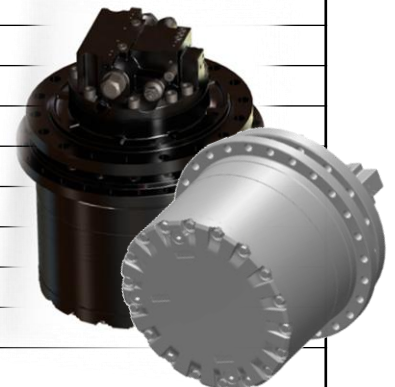

<TRAVEL MOTOR ASS'Y >

TON	MAKER	MODEL	DESCRIPTION
2 TON	KAYABA	MAG-18V	YANMAR : B22, B27, VIO-30
			HITACHI : EX22-1, EX25-1, EX30-1
			KUBOTA : KX91-2
			KOBELCO : SK025, SK30SR
			TAKEUCHI : TB015
4 TON	KAYABA	MAG-33VP	KOBELCO : SK042, SK042 B50
			TAKEUCHI : TB045
			KUBOTA : KX161-2
4.5 TON	NABTESCO	GM06VA	KOMATSU : PC45, PC50, PC58
			CAT : 304CCR, 304SR, 305SR, 304CCR-ACV, MM45T
			IHI : IS40, IS45, IS40JX-2
			KOBELCO : SK45, Z74, Z75, Z85, Z76RP
			KATO : HD647
5 TON	DOOSAN	TM07VA	DOOSAN : S55-V
			VOLVO : MX55, SE50-3, EC55C
			HYUNDAI : R550-3, S55-3, R500
5-6 TON	NABTESCO	GM07VC	KATO : 297
			IHI : IS55J2, IS65UJ, IS50G2
			CAT : 307STD-2
6 TON	NABTESCO	GM08	KOMATSU : PC60-5
			KOBELCO : SK03-2
			SUMITOMO : LS1600EJ
			IHI : IS70
			CAT : 307STD-1, E70B